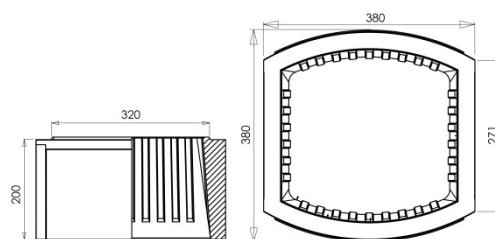

PLAN PRODUIT

Retrouvez nos
produits sur weser.fr