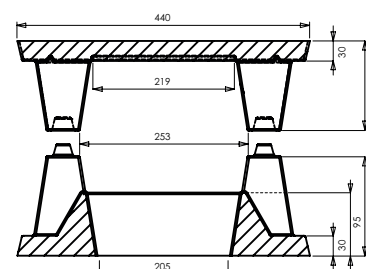

PLAN PRODUIT

Retrouvez nos produits
sur notre site