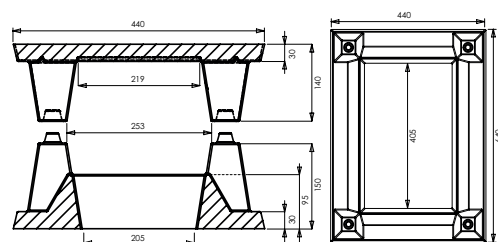

PLAN PRODUIT

Retrouvez nos produits
sur notre site