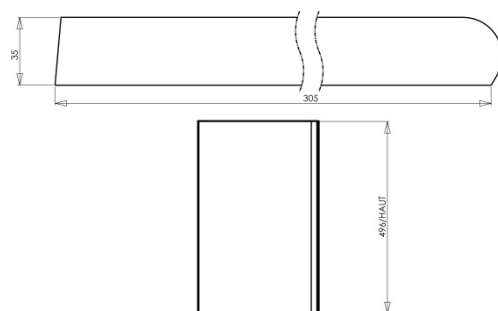

PLAN PRODUIT

DALLAGES POUR SOLS,
ABORDS DE PISCINE
ET PAREMENTS MURAUX

Retrouvez nos
produits sur weser.fr