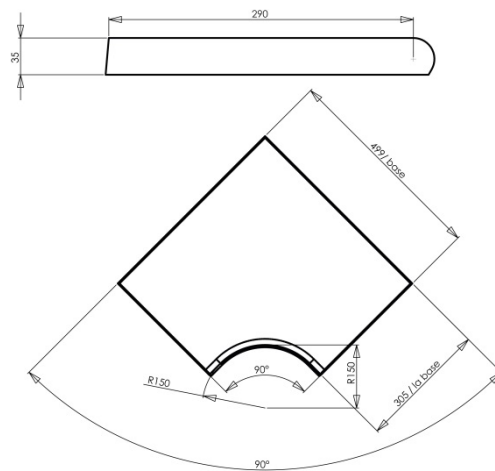

PLAN PRODUIT

DALLAGES POUR SOLS,
ABORDS DE PISCINE
ET PAREMENTS MURAUX

Retrouvez nos
produits sur weser.fr