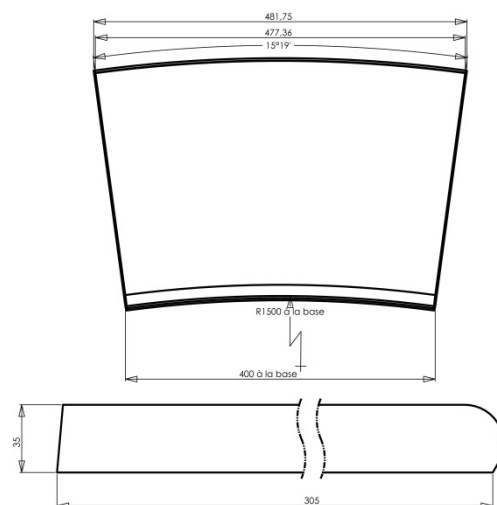

PLAN PRODUIT

DALLAGES POUR SOLS,
ABORDS DE PISCINE
ET PAREMENTS MURAUX

Retrouvez nos
produits sur weser.fr