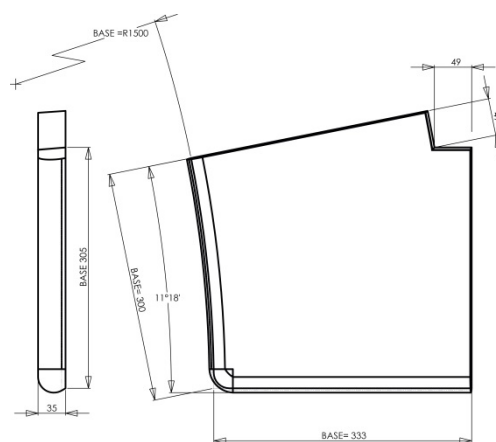

PLAN PRODUIT

DALLAGES POUR SOLS,
ABORDS DE PISCINE
ET PAREMENTS MURAUX

Retrouvez nos
produits sur weser.fr