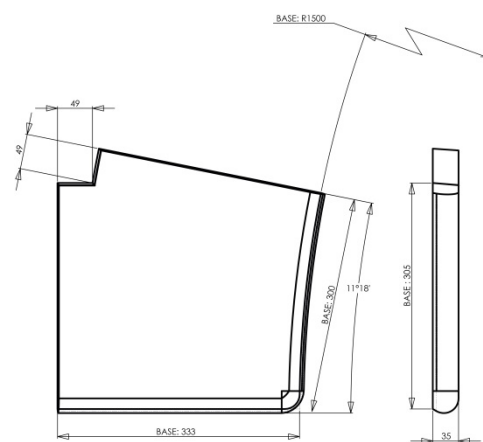

PLAN PRODUIT

DALLAGES POUR SOLS,
ABORDS DE PISCINE
ET PAREMENTS MURAUX

Retrouvez nos
produits sur weser.fr