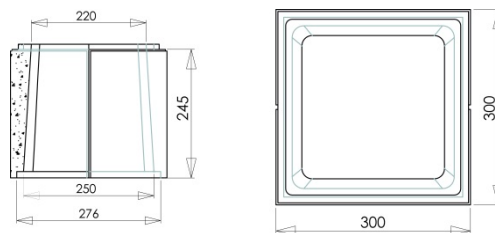

Retrouvez nos
produits sur weser.fr