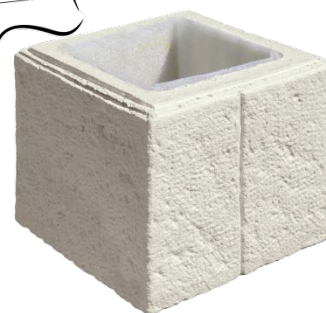

Conseils de pose

Retrouver nos conseils de pose en vidéo sur www.weser.fr

PLAN PRODUIT