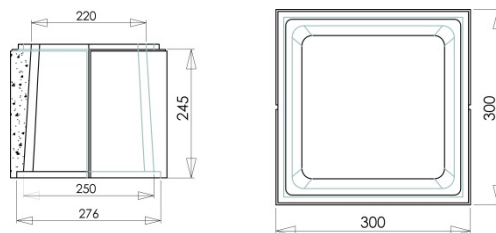

Retrouvez nos
produits sur weser.fr