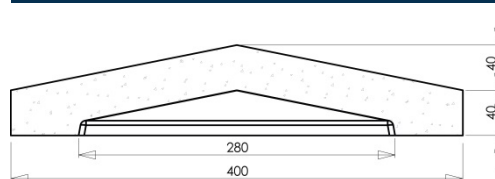

PLAN PRODUIT

Retrouvez nos
produits sur weser.fr