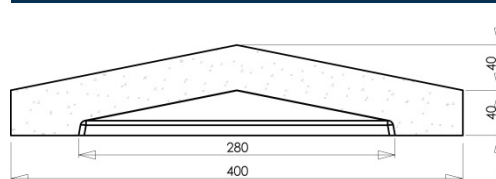

PLAN PRODUIT

Retrouvez nos
produits sur weser.fr