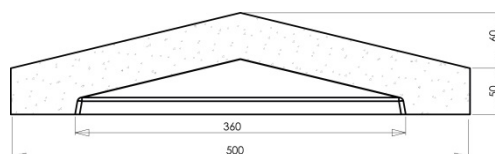

PLAN PRODUIT

Retrouvez nos
produits sur weser.fr