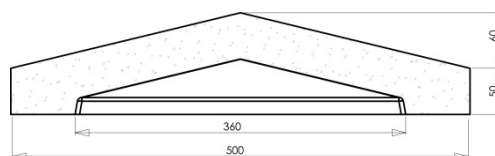

PLAN PRODUIT

Retrouvez nos
produits sur weser.fr