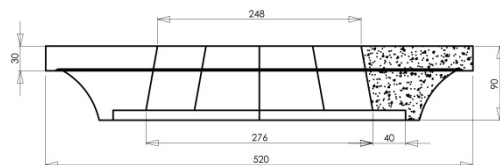

PLAN PRODUIT

Retrouvez nos
produits sur weser.fr