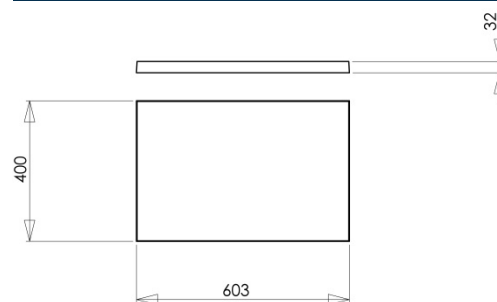

PLAN PRODUIT

DALLAGES POUR SOLS,
ABORDS DE PISCINE
ET PAREMENTS MURAUX
www.cerib.com

Retrouvez nos
produits sur weser.fr