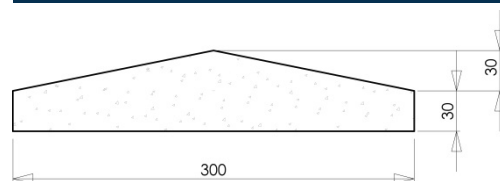

PLAN PRODUIT

Retrouvez nos
produits sur weser.fr