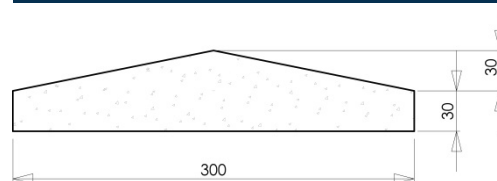

PLAN PRODUIT

Retrouvez nos
produits sur weser.fr