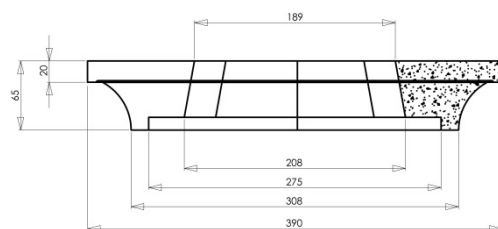

PLAN PRODUIT

Retrouvez nos
produits sur weser.fr