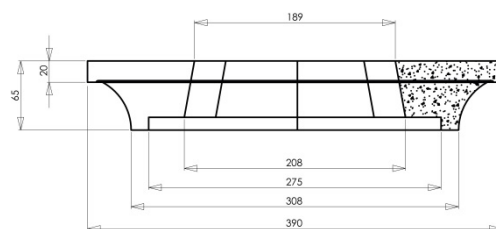

PLAN PRODUIT

Retrouvez nos
produits sur weser.fr