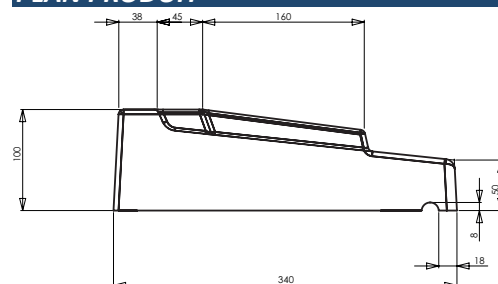

PLAN PRODUIT

Retrouvez nos produits
sur notre site