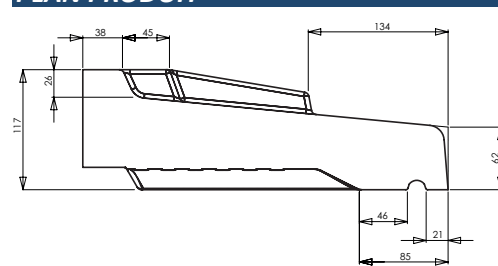

PLAN PRODUIT

APPUI DE FENÊTRE
EN BÉTON
www.cerib.com

Retrouvez nos produits
sur notre site