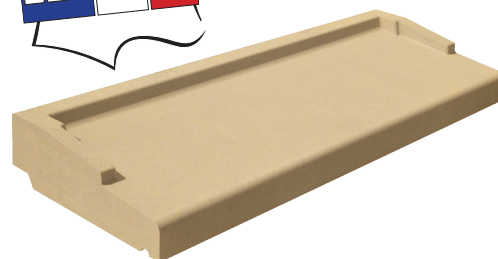

Conseils de pose

Retrouver nos conseils de pose en vidéo sur www.weser.fr