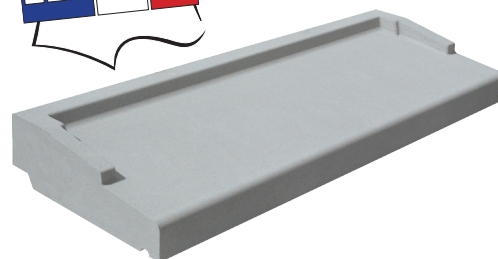

Conseils de pose

Retrouver nos conseils de pose en vidéo sur www.weser.fr