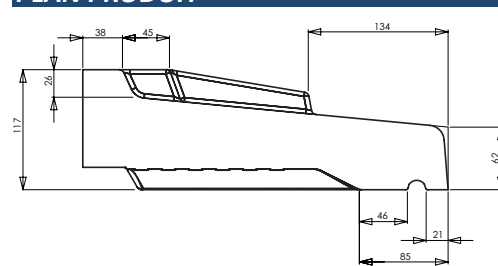

PLAN PRODUIT

APPUIS DE FENÊTRE
EN BÉTON
www.cerib.com

Retrouvez nos produits
sur notre site