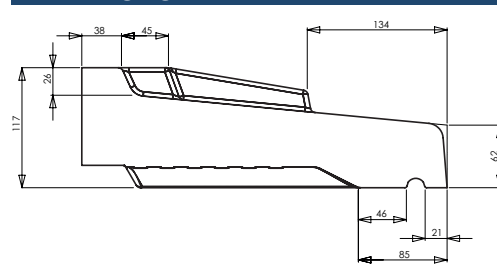

PLAN PRODUIT

Retrouvez nos produits
sur notre site