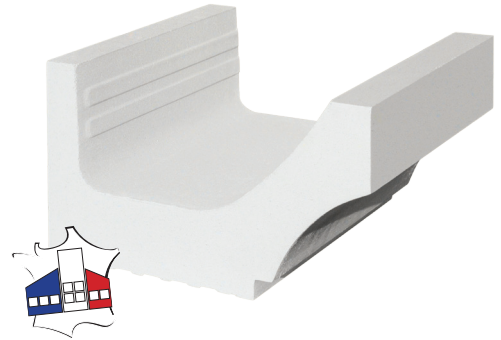

Gamme : 150 - BATIMENT

Famille : V220 - CORNICHES

05/08/2019

CORNICHE CONCAVE

33 x 35,5 x 20

Référence fournisseur : CCB
Date de création : 09/10/2008
Code EAN : 3660227027876
Code EAN cond. : 3660227527871

Dimensions (mm)

Haut : 200
Épaisseur :
Longueur : 355
Diamètre :
Largeur : 330
Dimensions spéciales :

Poids (kg) : 21,5
Coloris : BLANC CASSE
Autres Coloris : OUI
Unités de Conditionnement (UC) : PIECE
Sur Commande ou sur Stock : Sur demande
Conditionnement : PALETTE
Origine produit (pays) : France
Quantité UC par cond. : 36

Informations Produit

La corniche Concave joue le rôle de chaînage et de décoration. Avec son profil épuré, elle s'adapte parfaitement au sein d'une architecture contemporaine. En plus de repousser les eaux de pluie de votre façade, la corniche Concave est une très bonne alternative au cache-moineau protégeant ainsi votre façade des éventuels envahisseurs.

Les Plus Produits :

- Longueur de 33 cm soit 3 éléments au ml d'où une pose facile et rapide,
- Plus de coffrage à réaliser.
- Évidée, la corniche Weser remplace l'indispensable bloc en U servant de chaînage.
- Teintée et hydrofugée dans la masse, la corniche Weser ne demande pas d'entretien dans le temps.
- Toutes les pièces et accessoires pour la construction