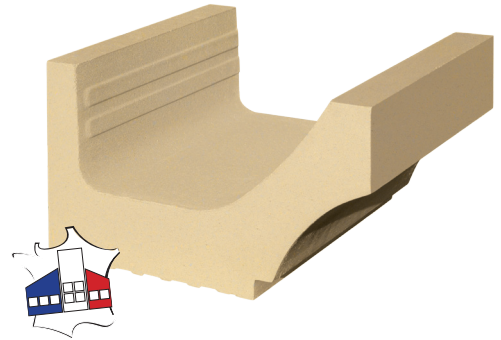

Dimensions (mm)

Haut : 200
Épaisseur : Longueur : 355 Diamètre : Largeur : 330

Poids (kg) :

21,5

Coloris :

TON PIERRE

Autres Coloris :

OUI

Unités de Conditionnement (UC) :

PIECE

Sur Commande ou sur Stock :

Sur demande

Conditionnement :

PALETTE

Origine produit (pays) :

France

Quantité UC par cond. :

36

Informations Produit

La corniche Concave joue le rôle de chaînage et de décoration. Avec son profil épuré, elle s'adapte parfaitement au sein d'une architecture contemporaine. En plus de repousser les eaux de pluie de votre façade, la corniche Concave est une très bonne alternative au cache-moineau protégeant ainsi votre façade des éventuels envahisseurs.

Les Plus Produits :

- Longueur de 33 cm soit 3 éléments au ml d'où une pose facile et rapide,
- Plus de coffrage à réaliser.
- Évidée, la corniche Weser remplace l'indispensable bloc en U servant de chaînage.
- Teintée et hydrofugée dans la masse, la corniche Weser ne demande pas d'entretien dans le temps.
- Toutes les pièces et accessoires pour la construction