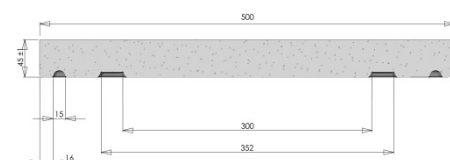

PLAN PRODUIT

Retrouvez nos
produits sur weser.fr