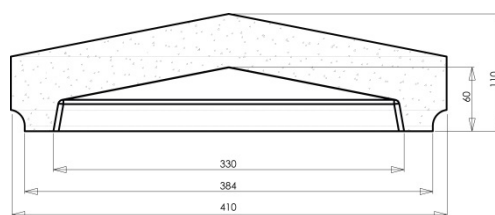

PLAN PRODUIT

Retrouvez nos
produits sur weser.fr