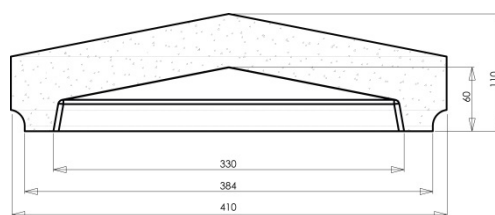

Retrouvez nos
produits sur weser.fr