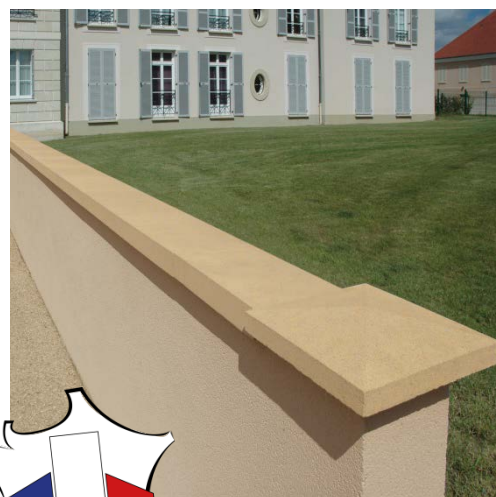

Caractéristiques techniques :

Usage :	Chaperon de mur
Matière :	Pierre reconstituée
Type de finition :	Vibropressé
Aspect :	Lisse
Produit résistant au gel :	Oui

Plus Produit

- Couvre-mur de 1 pente permettant de choisir le côté d'écoulement de l'eau.
- Teintes assorties aux piliers correspondant.
- Jonction des chaperons par un joint mince d'étanchéité en acrylique facile à appliquer.
- 50% de gain de temps à la pose : plus besoin de revenir sur chantier pour faire les joints.
- Profil mâle/femelle comme guide pour un alignement parfait des pièces.
- Permet de s'affranchir de la protection et du nettoyage demandés par les joints traditionnels.
- Diminue considérablement les risques de coulure au droit des joints.
- Équipé de « goutte d'eau » de chaque côté pour éviter les grosses infiltrations.
- Précision et régularité dimensionnelles grâce à la technologie du béton compacté.
- Possibilité de pose collée sur blocs rectifiés ou arase rectiligne (choisir le mortier-colle en fonction).
- Produit « 2 en 1 » permettant tout de même la pose avec joint traditionnel au mortier.
- Teinté et hydrofugé dans la masse pour une meilleure tenue des couleurs.
- Résistant au Gel.
- Fabrication Française.

Conseils de pose

Retrouver nos conseils de pose en vidéo sur www.weser.fr

OPTIPOSE®