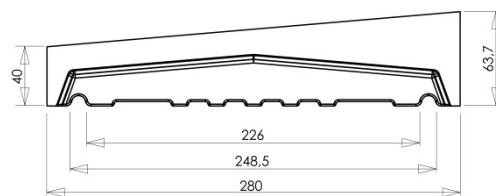

PLAN PRODUIT

Retrouvez nos conseils
de pose en vidéo