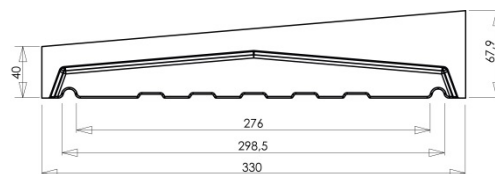

Retrouvez nos conseils
de pose en vidéo