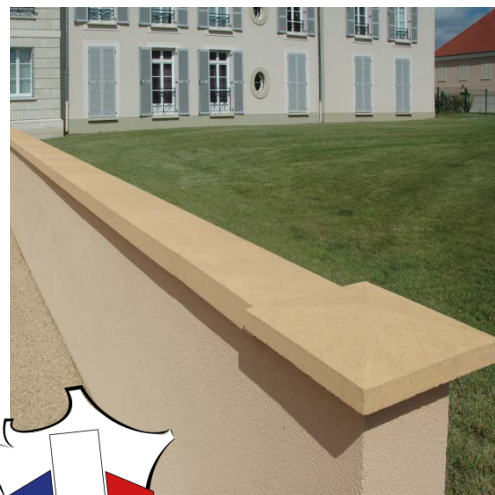

Caractéristiques techniques :

Usage :	Chaperon de mur
Matière :	Pierre reconstituée
Type de finition :	Vibropressé
Aspect :	Lisse
Produit résistant au gel :	Oui

Plus Produit

- Couvre-mur de 1 pente permettant de choisir le côté d'écoulement de l'eau.
- Teintes assorties aux piliers correspondant.
- Jonction des chaperons par un joint mince d'étanchéité en acrylique facile à appliquer.
- 50% de gain de temps à la pose : plus besoin de revenir sur chantier pour faire les joints.
- Profil mâle/femelle comme guide pour un alignement parfait des pièces.
- Permet de s'affranchir de la protection et du nettoyage demandés par les joints traditionnels.
- Diminue considérablement les risques de coulure au droit des joints.
- Équipé de « goutte d'eau » de chaque côté pour éviter les grosses infiltrations.
- Précision et régularité dimensionnelles grâce à la technologie du béton compacté.
- Possibilité de pose collée sur blocs rectifiés ou arase rectiligne (choisir le mortier-colle en fonction).
- Produit « 2 en 1 » permettant tout de même la pose avec joint traditionnel au mortier.
- Teinté et hydrofugé dans la masse pour une meilleure tenue des couleurs.
- Résistant au Gel.
- Fabrication Française.

Conseils de pose

Retrouver nos conseils de pose en vidéo sur www.weser.fr

OPTIPOSE®

PLAN PRODUIT