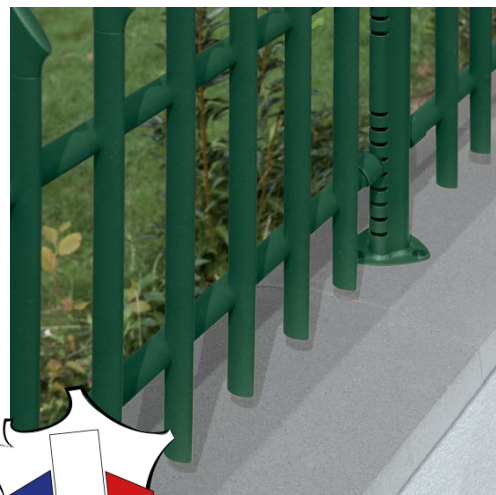

Caractéristiques techniques :

Usage :	Chaperon de mur
Matière :	Pierre reconstituée
Type de finition :	Vibropressé
Aspect :	Lisse
Produit résistant au gel :	Oui

Plus Produit

- Ergonomie permettant d'allier l'évacuation efficace des eaux et la pose de clôture sur platine.
- Teintes assorties aux piliers correspondant.
- Jonction des chaperons par un joint mince d'étanchéité en acrylique facile à appliquer.
- 50% de gain de temps à la pose : plus besoin de revenir sur chantier pour faire les joints.
- Profil mâle/femelle comme guide pour un alignement parfait des pièces.
- Permet de s'affranchir de la protection et du nettoyage demandés par les joints traditionnels.
- Diminue considérablement les risques de coulure au droit des joints.
- Équipé de « goutte d'eau » de chaque côté pour éviter les grosses infiltrations.
- Précision et régularité dimensionnelles grâce à la technologie du béton compacté.
- Possibilité de pose collée sur blocs rectifiés ou arase rectiligne (choisir le mortier-colle en fonction).
- Produit « 2 en 1 » permettant tout de même la pose avec joint traditionnel au mortier.
- Teinté et hydrofugé dans la masse pour une meilleure tenue des couleurs.
- Résistant au Gel.
- Fabrication Française.

Conseils de pose

Retrouver nos conseils de pose en vidéo sur www.weser.fr

OPTIPOSE®