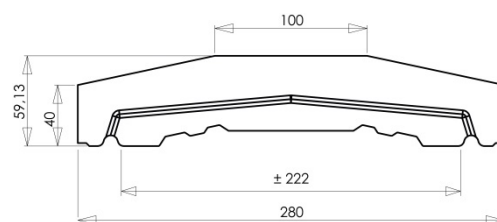

PLAN PRODUIT

Retrouvez nos conseils
de pose en vidéo