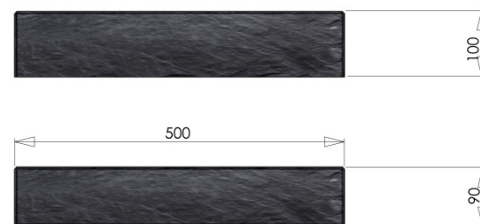

PLAN PRODUIT

Retrouvez nos
produits sur weser.fr