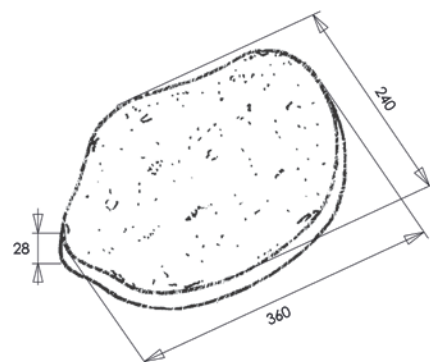

Retrouvez nos
produits sur weser.fr