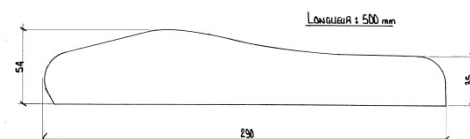

Retrouvez nos
produits sur weser.fr