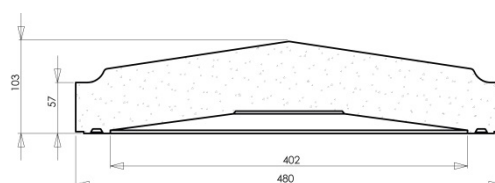

PLAN PRODUIT

Retrouvez nos
produits sur weser.fr