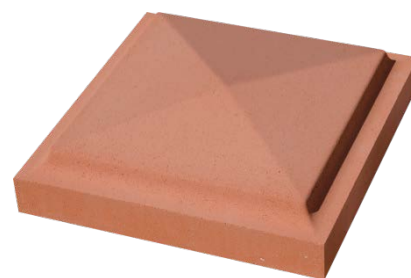

Conseils de pose

Retrouver nos conseils de pose en vidéo sur www.weser.fr