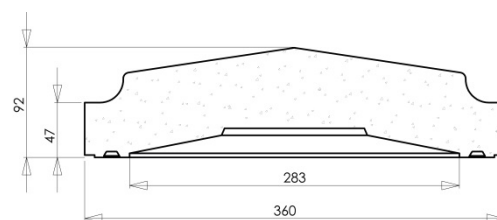

PLAN PRODUIT

Retrouvez nos
produits sur weser.fr