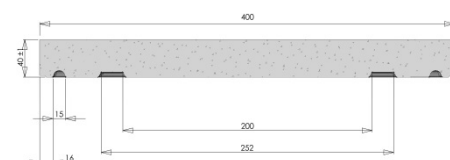

PLAN PRODUIT

Retrouvez nos
produits sur weser.fr