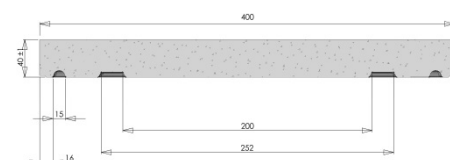

PLAN PRODUIT

Retrouvez nos produits sur weser.fr