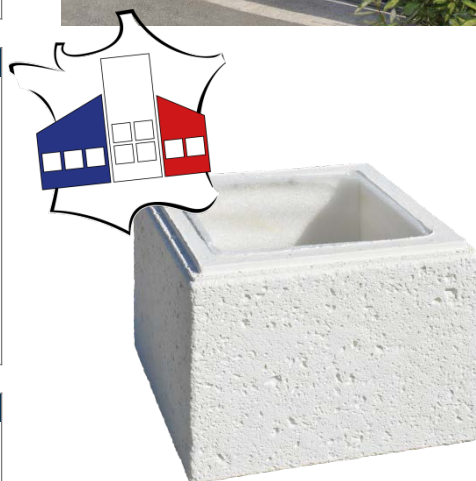

Poids (kg) :	21	Disponibilité :	En stock
Coloris :	Blanc tradition	Autres coloris :	Oui
Pays d'origine :	France		

Fiche de chargement

Unité de conditionnement (UC) :	PIECE
Condition de stockage :	Intérieur / Extérieur
Type de conditionnement :	Palette
Dimensions palette pleine HxLxP (mm) :	1650 x 800 x 1200
Palette 4 entrées :	Oui
Poids palette vide (kg) :	25
Poids palette pleine (kg) :	781
Référence palette :	W2PAL800x1200
Palette retournable :	Oui
Nombre d'UC par conditionnement :	36

Caractéristiques techniques :

Usage :	Pilier de clôture
Matière :	Pierre reconstituée
Type de finition :	Coulée
Aspect :	Vieille pierre
Produit résistant au gel :	Oui

Plus Produit

- Teinté et hydrofugé dans la masse pour une meilleure tenue des couleurs.
- Pierre reconstituée obtenue à partir d'éléments naturels extraits de la pierre.
- Authenticité des formes uniques obtenues grâce à la technologie du béton coulé.
- Équipé d'un chapeau à 4 pentes et d'un chapiteau spécialement étudiés pour ce pilier.
- Peut être associé facilement aux chaperons de la gamme Tradition façon VIEILLE PIERRE arrondis ou plats.
- Pour vous simplifier la vie, ce pilier peut être livré en kit portillon (1 pilier) ou portail (2 piliers).
- Pour éviter tout risque de fissuration, les éléments de ce pilier sont équipés de film de compression.
- Résistant au Gel.
- Fabrication Française.

Conseils de pose

Retrouver nos conseils de pose en vidéo sur www.weser.fr

PLAN PRODUIT