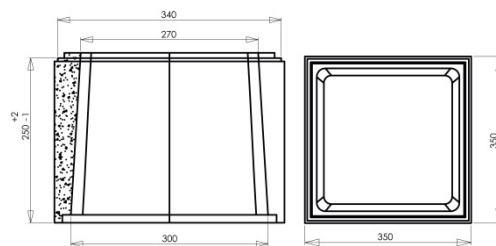

Retrouvez nos
produits sur weser.fr