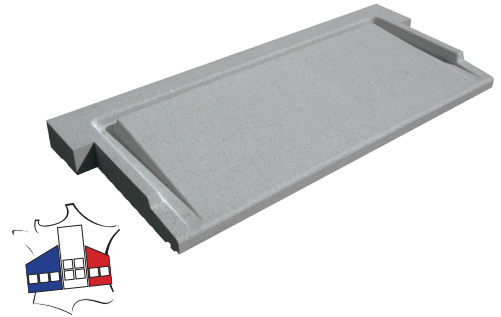

Gamme : 150 - BATIMENT

Famille : VC13 - SEUILS UNIVERSEL PS GRIS

05/08/2019

SEUIL 40 UNIVERSEL POSE SIMPL.

101 x 40 MONOBLOC

Référence fournisseur : SEPMRPS40100G
Date de création : 13/10/2016
Code EAN : 3660227060903
Code EAN cond. : 3660227561059

Dimensions (mm)

Haut : 35 Longueur : 1010 Largeur : 400
Épaisseur : Diamètre :

Dimensions spéciales :

Poids (kg) : 40,0
Coloris : GRIS Autres Coloris : Oui
Unités de Conditionnement (UC) : PIECE Sur Commande ou sur Stock : En Stock
Conditionnement : PALETTE Origine produit (pays) : France
Quantité UC par cond. : 14

Les Plus Produits :	
- Répondent à la loi sur l'égalité des chances de 2005 concernant la maison individuelle comme le logement collectif lorsqu'ils ne sont pas construits pour l'usage du propriétaire.	- Équipés de 2 oreilles latérales côté intérieur (+ 40 mm de chaque côté), ils répondent au DTU 20.1 et 36.5 avec un calfeutrement parfait et une étanchéité à l'air optimisée.
- Respectent les directives des articles R111-18 à R111-18-9 du Code de la Construction et de l'Habitation qui définissent les règles pour l'accès aux personnes à mobilité réduite.	- Sa pente est de 10 %
- Répondent aux exigences de la réglementation parasismique (passage des armatures autour de la baie).	- La garde d'eau est assurée par les rejingots arrière et latéraux. Les eaux de ruissellement sont collectées devant le rejingot arrière et évacuées latéralement.
	- Sur le rejingot arrière, la pièce de seuil surbaissée de la menuiserie (20 mm maximum) constituera le seul ressaut au franchissement du seuil.

Usage : Seuils de porte et baie vitrée
Matière : Béton
Type de finition : Vibro-presse
Aspect : Lisse
Produit gélif : Non
Produit réfractaire : Non
Produit carrossable : NC
Produit anti-dérapant : Non
Produit à péremption : Non
Marquage CE : Non
Eco-Participation : Non
Fiche de données de sécurité : Non