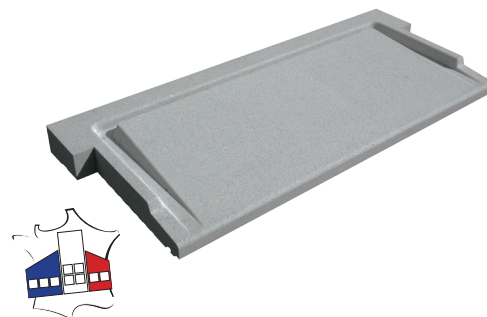

Gamme : 150 - BATIMENT

Famille : VC13 - SEUILS UNIVERSEL PS GRIS

05/08/2019

SEUIL 40 UNIVERSEL POSE SIMPL.

111 x 40 MONOBLOC

Référence fournisseur : SEPMRPS40110G
Date de création : 13/10/2016
Code EAN : 3660227060934
Code EAN cond. : 3660227561080

Dimensions (mm)

Haut : 35 Longueur : 1110 Largeur : 400
Épaisseur : Diamètre :

Dimensions spéciales :

Poids (kg) : 44,0
Coloris : GRIS Autres Coloris : Oui
Unités de Conditionnement (UC) : PIECE Sur Commande ou sur Stock : En Stock
Conditionnement : PALETTE Origine produit (pays) : France
Quantité UC par cond. : 14

- Équipés de 2 oreilles latérales côté intérieur (+ 40 mm de chaque côté), ils répondent au DTU 20.1 et 36.5 avec un calfeutrement parfait et une étanchéité à l'air optimisée.
- Sa pente est de 10 %
- La garde d'eau est assurée par les rejingots arrière et latéraux. Les eaux de ruissellement sont collectées devant le rejingot arrière et évacuées latéralement.
- Sur le rejingot arrière, la pièce de seuil surbaissée de la menuiserie (20 mm maximum) constituera le seul ressaut au franchissement du seuil.

Usage : Seuils de porte et baie vitrée
Matière : Béton
Type de finition : Vibro-presse
Aspect : Lisse
Produit gélif : Non
Produit réfractaire : Non
Produit carrossable : NC
Produit anti-dérapant : Non
Produit à péremption : Non
Marquage CE : Non
Eco-Participation : Non
Fiche de données de sécurité : Non