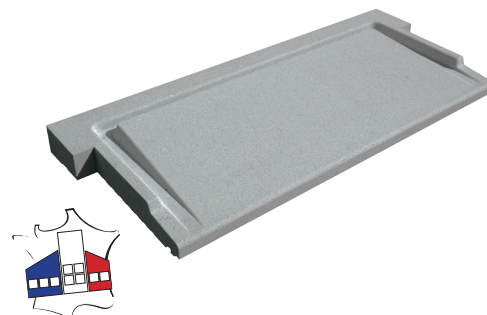

Gamme : 150 - BATIMENT

Famille : VC13 - SEUILS UNIVERSEL PS GRIS

05/08/2019

SEUIL 40 UNIVERSEL POSE SIMPL.

131 x 40 MONOBLOC

Référence fournisseur : SEPMRPS40130G
Date de création : 13/10/2016
Code EAN : 3660227060941
Code EAN cond. : 3660227561097

Dimensions (mm)

Haut : 35 Longueur : 1310 Largeur : 400
Épaisseur : Diamètre :

Dimensions spéciales :

Poids (kg) : 52,5
Coloris : GRIS Autres Coloris : Oui
Unités de Conditionnement (UC) : PIECE Sur Commande ou sur Stock : En Stock
Conditionnement : PALETTE Origine produit (pays) : France
Quantité UC par cond. : 14

- Équipés de 2 oreilles latérales côté intérieur (+ 40 mm de chaque côté), ils répondent au DTU 20.1 et 36.5 avec un calfeutrement parfait et une étanchéité à l'air optimisée.
- Sa pente est de 10 %
- La garde d'eau est assurée par les rejingots arrière et latéraux. Les eaux de ruissellement sont collectées devant le rejingot arrière et évacuées latéralement.
- Sur le rejingot arrière, la pièce de seuil surbaissée de la menuiserie (20 mm maximum) constituera le seul ressaut au franchissement du seuil.

Usage : Seuils de porte et baie vitrée
Matière : Béton
Type de finition : Vibro-presse
Aspect : Lisse
Produit gélif : Non
Produit réfractaire : Non
Produit carrossable : NC
Produit anti-dérapant : Non
Produit à péremption : Non
Marquage CE : Non
Eco-Participation : Non
Fiche de données de sécurité : Non