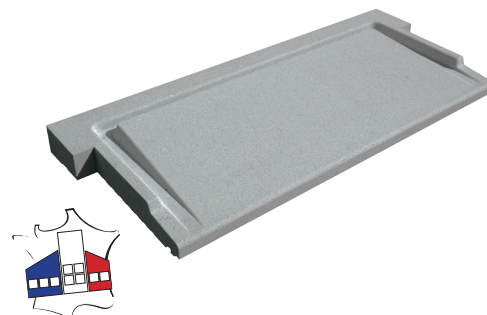

Gamme : 150 - BATIMENT

Famille : VC13 - SEUILS UNIVERSEL PS GRIS

05/08/2019

SEUIL 40 UNIVERSEL POSE SIMPL.

151 x 40 MONOBLOC

Référence fournisseur : SEPMRPS40150G
Date de création : 13/10/2016
Code EAN : 3660227060996
Code EAN cond. : 3660227561141

Dimensions (mm)

Haut : 35 Longueur : 1510 Largeur : 400
Épaisseur : Diamètre :

Dimensions spéciales :

Poids (kg) : 61,5
Coloris : GRIS Autres Coloris : Oui
Unités de Conditionnement (UC) : PIECE Sur Commande ou sur Stock : En Stock
Conditionnement : PALETTE Origine produit (pays) : France
Quantité UC par cond. : 14

- Équipés de 2 oreilles latérales côté intérieur (+ 40 mm de chaque côté), ils répondent au DTU 20.1 et 36.5 avec un calfeutrement parfait et une étanchéité à l'air optimisée.
- Sa pente est de 10 %
- La garde d'eau est assurée par les rejingots arrière et latéraux. Les eaux de ruissellement sont collectées devant le rejingot arrière et évacuées latéralement.
- Sur le rejingot arrière, la pièce de seuil surbaissée de la menuiserie (20 mm maximum) constituera le seul ressaut au franchissement du seuil.

Usage : Seuils de porte et baie vitrée
Matière : Béton
Type de finition : Vibro-presse
Aspect : Lisse
Produit gélif : Non
Produit réfractaire : Non
Produit carrossable : NC
Produit anti-dérapant : Non
Produit à péremption : Non
Marquage CE : Non
Eco-Participation : Non
Fiche de données de sécurité : Non