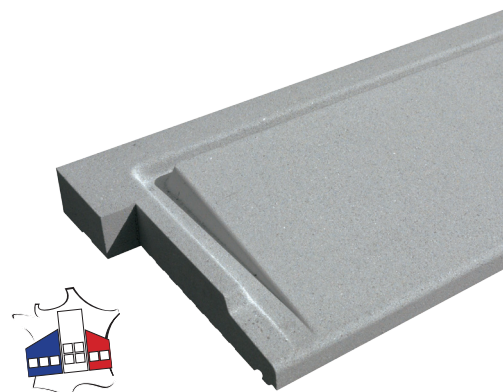

Gamme : 150 - BATIMENT

Famille : VC13 - SEUILS UNIVERSEL PS GRIS

05/08/2019

SEUIL 40 UNIVERSEL POSE SIMPL. 201 x 40 EN 2 ELEMENTS

Référence fournisseur : SEPMRPS40200G
Date de création : 13/10/2016
Code EAN : 3660227062495
Code EAN cond. : 3660227562643

Dimensions (mm)

Haut : 35 Longueur : 2010 Largeur : 400
Épaisseur : Diamètre :

Dimensions spéciales :

Poids (kg) : 81,0
Coloris : GRIS Autres Coloris : Oui
Unités de Conditionnement (UC) : PIECE Sur Commande ou sur Stock : En Stock
Conditionnement : PALETTE Origine produit (pays) : France
Quantité UC par cond. : 7

Usage : Seuils de porte et baie vitrée
Matière : Béton
Type de finition : Vibro-presse
Aspect : Lisse
Produit gélif : Non
Produit réfractaire : Non
Produit carrossable : NC
Produit anti-dérapant : Non
Produit à péremption : Non
Marquage CE : Non
Eco-Participation : Non
Fiche de données de sécurité : Non