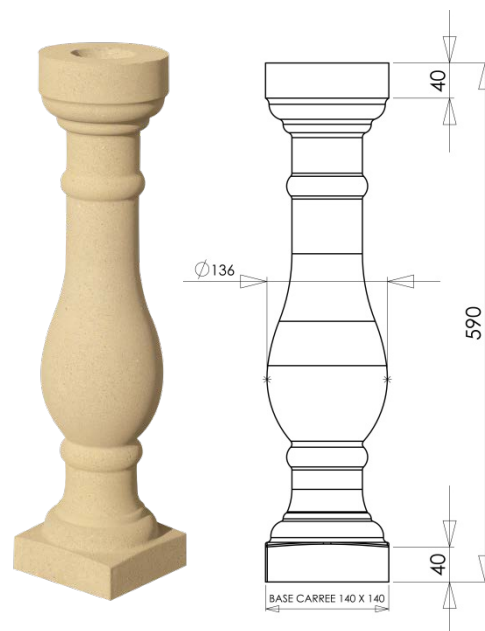

PLAN PRODUIT

Retrouvez nos
produits sur weser.fr