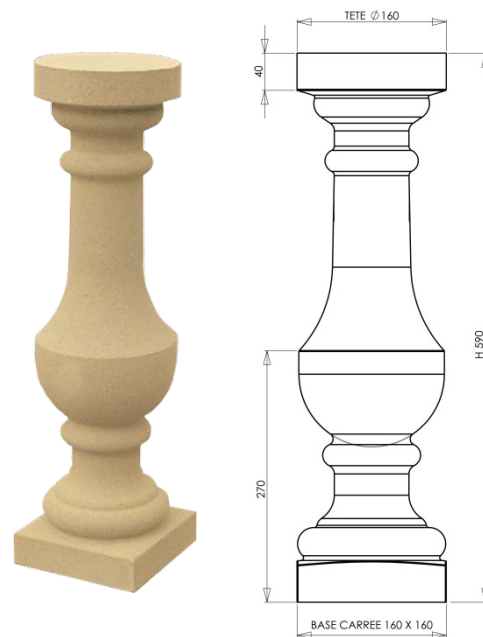

Retrouvez nos
produits sur weser.fr