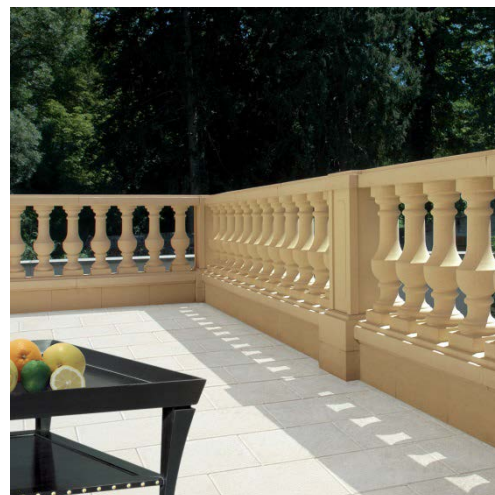

BALUSTRADE ROYAN

BALUSTRE ROYAN 59
16 X 16 X 59 CM

WESER
L'INSPIRATION DE LA PIERRE

Référence fournisseur : **BROY59SA**
Code EAN : **3660227064710**
Code EAN cond. : **3660227567273**

Dimensions (mm)

Hauteur :	590	Longueur :	160	Largeur :	160
Épaisseur :	-	Diamètre :	-		

Poids (kg) :	14	Disponibilité :	En stock
Coloris :	Sahara	Autres coloris :	Oui
Pays d'origine :	Espagne		

Fiche de chargement

Unité de conditionnement (UC) :	PIECE
Condition de stockage :	Intérieur / Extérieur
Type de conditionnement :	Palette
Dimensions palette pleine HxLxP (mm) :	750 x 1000 x 1200
Palette 4 entrées :	Oui
Poids palette vide (kg) :	30
Poids palette pleine (kg) :	520
Référence palette :	W3PAL1000x1200
Palette retournable :	Oui
Nombre d'UC par conditionnement :	35

Caractéristiques techniques :

Usage :	Balustrade - Garde-corps
Matière :	Pierre reconstituée
Type de finition :	Vibropressé
Aspect :	Lisse
Produit résistant au gel :	Oui

Plus Produit

- Teinté et hydrofugé dans la masse pour une meilleure tenue des couleurs.
- Pierre reconstituée obtenue à partir d'éléments naturels extraits de la pierre.
- Précision et régularité dimensionnelle grâce à la technologie du béton compacté.

Conseils de pose

Retrouver nos conseils de pose en vidéo sur www.weser.fr

PLAN PRODUIT