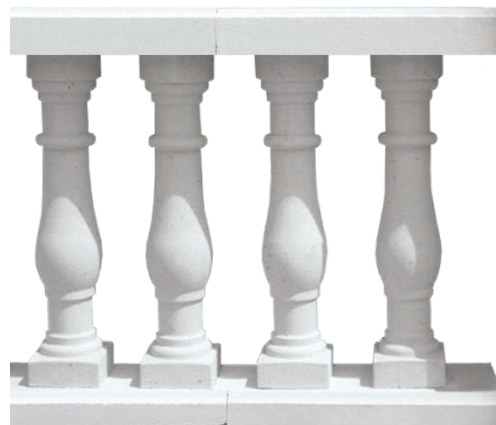

BALUSTRADE SÉVILLE

BALUSTRE SÉVILLE 61
Ø13 X 61 CM

WESER
L'INSPIRATION DE LA PIERRE

Référence fournisseur : **BSEV61AL**
Code EAN : **3660227064734**
Code EAN cond. : **3660227567297**

Dimensions (mm)

Hauteur :	610	Longueur :	-	Largeur :	-
Épaisseur :	-	Diamètre :	130		

Poids (kg) :	10,5	Disponibilité :	En stock
Coloris :	Albâtre	Autres coloris :	Oui
Pays d'origine :	Espagne		

Fiche de chargement

Unité de conditionnement (UC) :	PIECE
Condition de stockage :	Intérieur / Extérieur
Type de conditionnement :	Palette
Dimensions palette pleine HxLxP (mm) :	770 x 1000 x 1200
Palette 4 entrées :	Oui
Poids palette vide (kg) :	30
Poids palette pleine (kg) :	638
Référence palette :	W3PAL1000x1200
Palette retournable :	Oui
Nombre d'UC par conditionnement :	56

Caractéristiques techniques :

Usage :	Balustrade - Garde-corps
Matière :	Pierre reconstituée
Type de finition :	Vibropressé
Aspect :	Lisse
Produit résistant au gel :	Oui

Plus Produit

- Teinté et hydrofugé dans la masse pour une meilleure tenue des couleurs.
- Pierre reconstituée obtenue à partir d'éléments naturels extraits de la pierre.
- Précision et régularité dimensionnelle grâce à la technologie du béton compacté.

Conseils de pose

Retrouver nos conseils de pose en vidéo sur www.weser.fr