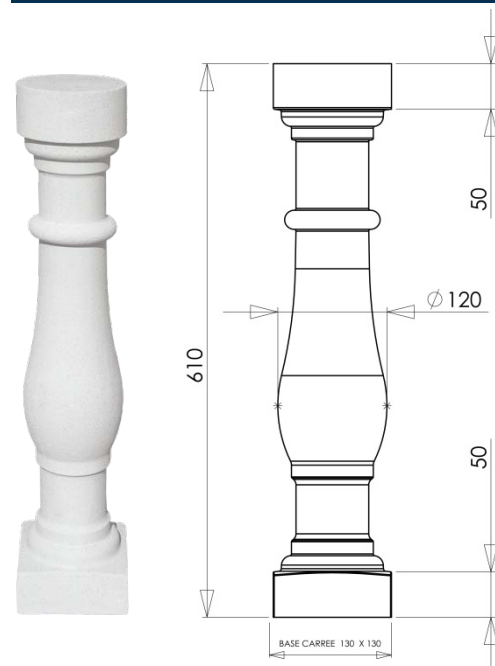

PLAN PRODUIT

Retrouvez nos
produits sur weser.fr