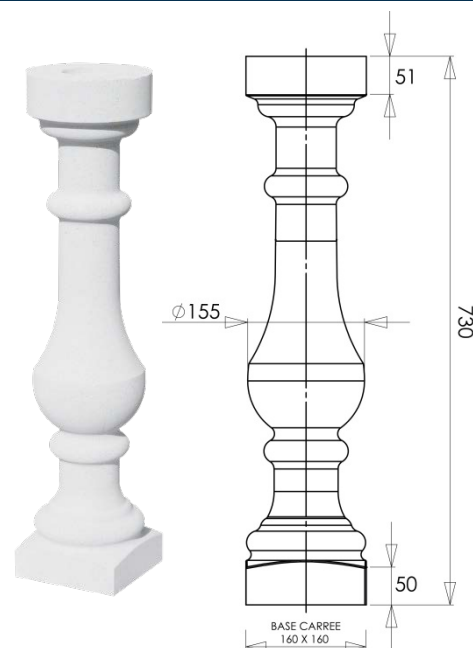

PLAN PRODUIT

Retrouvez nos
produits sur weser.fr